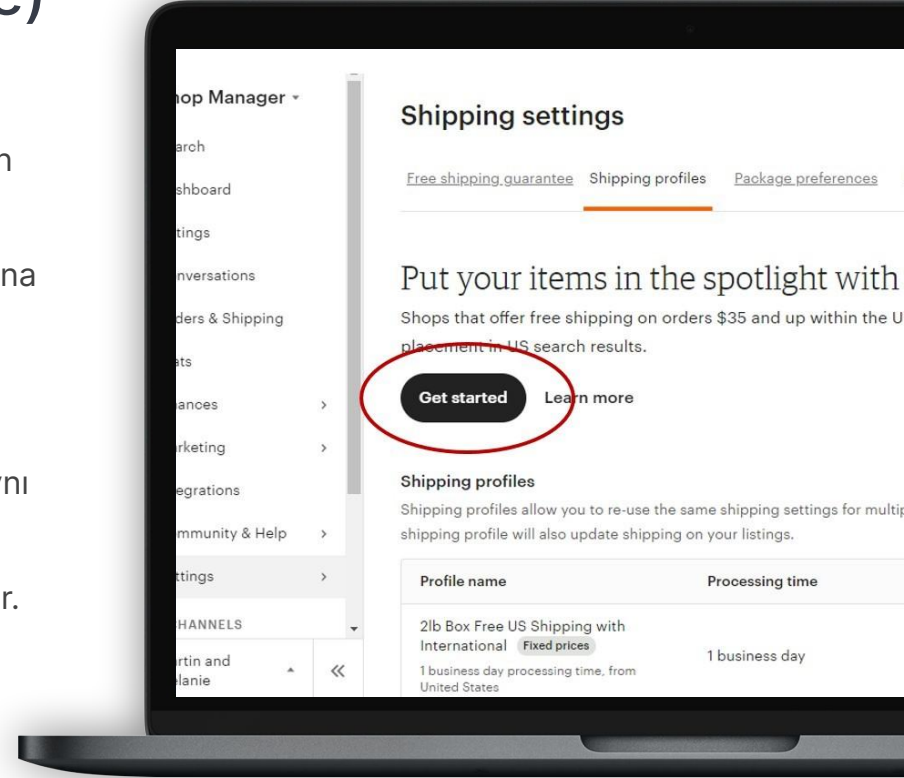

Etsy Kargo Profili (Shipping Profile) Nedir ve Nasıl Oluşturulur?

Etsy'de satış yapmanın temel parçalarından biri, kargo profillerinin tanımlanmasıdır. Etsy Kargo (Shipping) profilleri, satıcıların aynı kategorideki birden fazla ürün için aynı kargo ücretini uygulamasına olanak tanır.

Etsy Kargo Profilleri, ürün listelemelerinize atayabileceğiniz önceden belirlenmiş kargo seçenekleridir. Etsy kargo profilleri, aynı bilgileri tekrar tekrar girmenize gerek kalmadan işlem yapmanızı sağlar. Ürün listeleme sürecini daha hızlı ve daha kolay hale getirir.

- ★ Etsy.com'da mağaza yöneticisi'ne (**Shop Manager**) tıklayın.
- ★ Ayarlar'a (**Settings**) tıklayın.
- ★ Gönderi Ayarları'na (**Shipping Settings**) tıklayın.
- ★ Gönderi profili (**Add Shipping Profile**) ekle'yi tıklayın