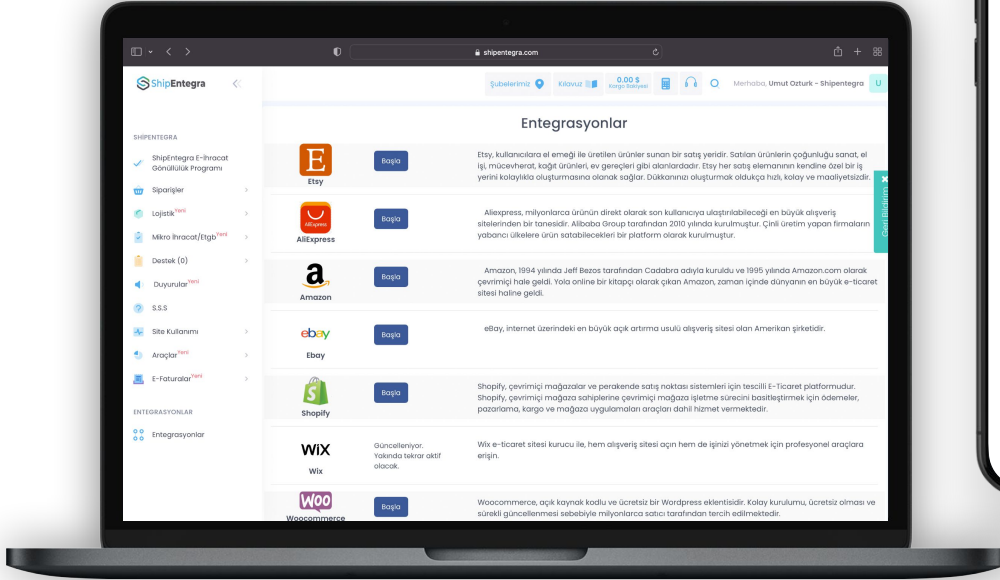

ShipEntegra Paneli ile Etsy Kargo Profili Nasıl Oluşturulur?

www.shipentegra.com